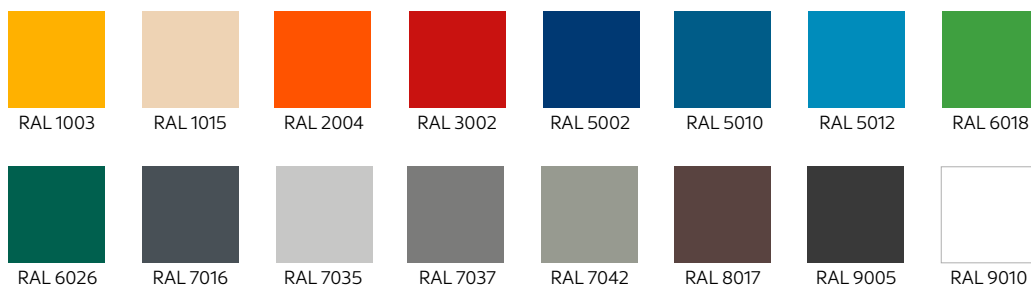

RAL-KLEUREN GEÏSOLEERD DOEK 7MM

Technische datasheets

Scan de QR-code voor het bekijken of downloaden van de technische datasheet.

TECHNISCH DATASHEET
STANDAARD PVC-DOEK

TECHNISCH DATASHEET
PVC-VENSTERS

TECHNISCH DATASHEET
GEÏSOLEERD PVC-DOEK